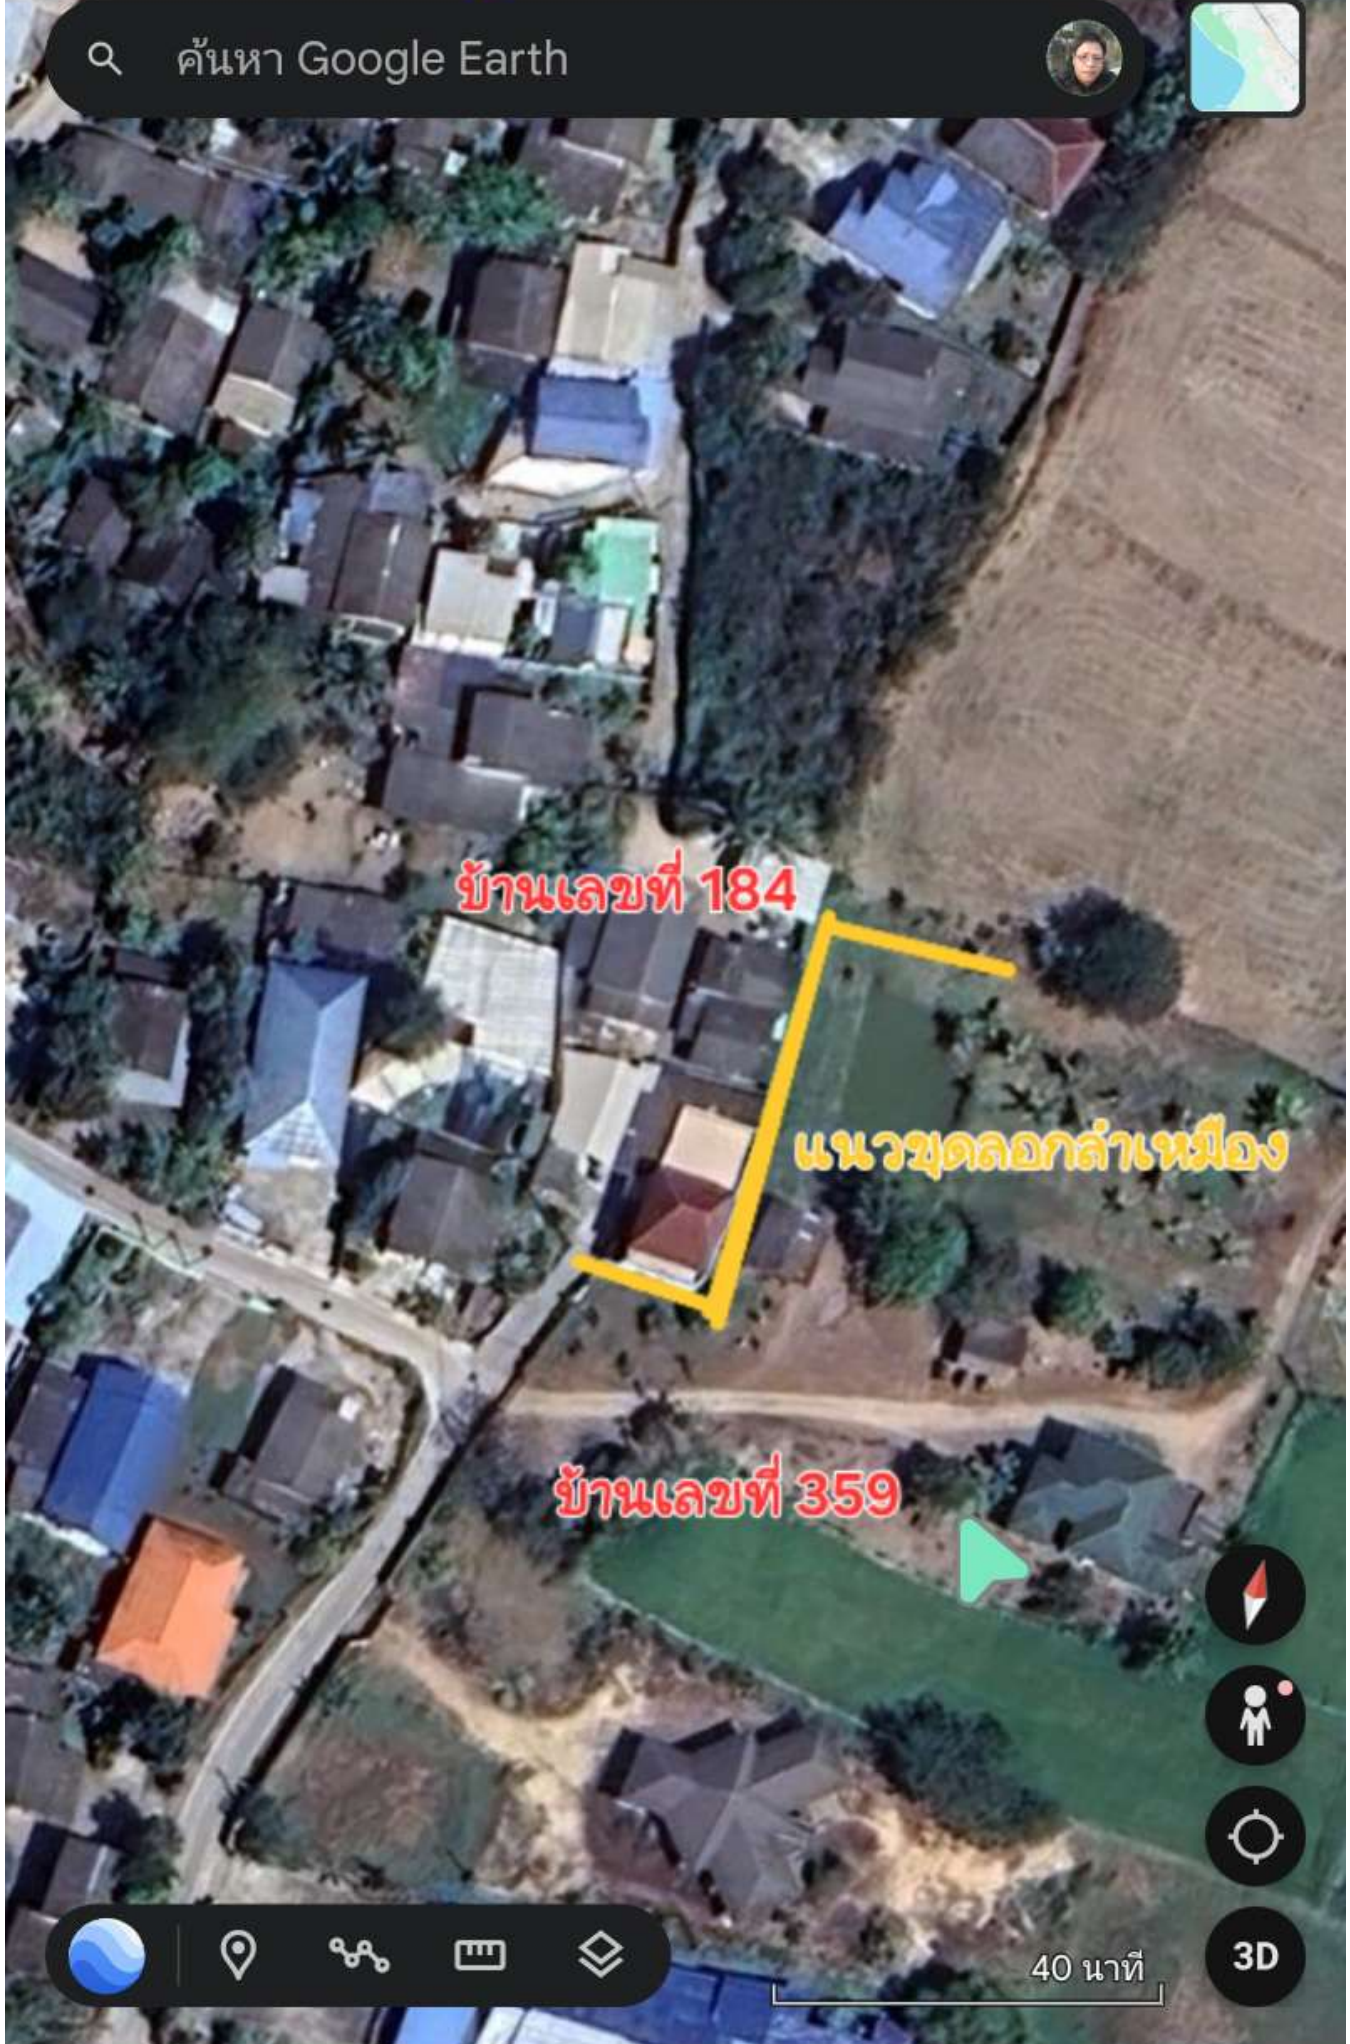

ค้นหา Google Earth

บ้านเลขที่ 184

แนวเขตลอกสำเหมือง

บ้านเลขที่ 359

40 นาที

G Google · ม.ค. 2024

ตำบลปงแสนทอง, ลำปาง

2 ปีที่แล้ว · ดูวันอื่นๆ >

รูปภาพสถานที่ใกล้เคียง

เพิ่มรูปภาพ

บ้านเลขที่ 184

แนวเขตลอกกำเหมือง

บ้านเลขที่ 359

ตำบลปรางแสนทอง, ลำปาง

2 ปีที่แล้ว · ดูวันอื่นๆ >

ค้นหา Google Earth

บ้านเลขที่ 330

188/2  
บ้าน หน.สป.

40 นาที

ตำบลปรางแสนทอง, ลำปาง

2 ปีที่แล้ว · ดูวันอื่นๆ >

ตำบลปงแสนทอง, ลำปาง

2 ปีที่แล้ว · ดูวันอื่นๆ >