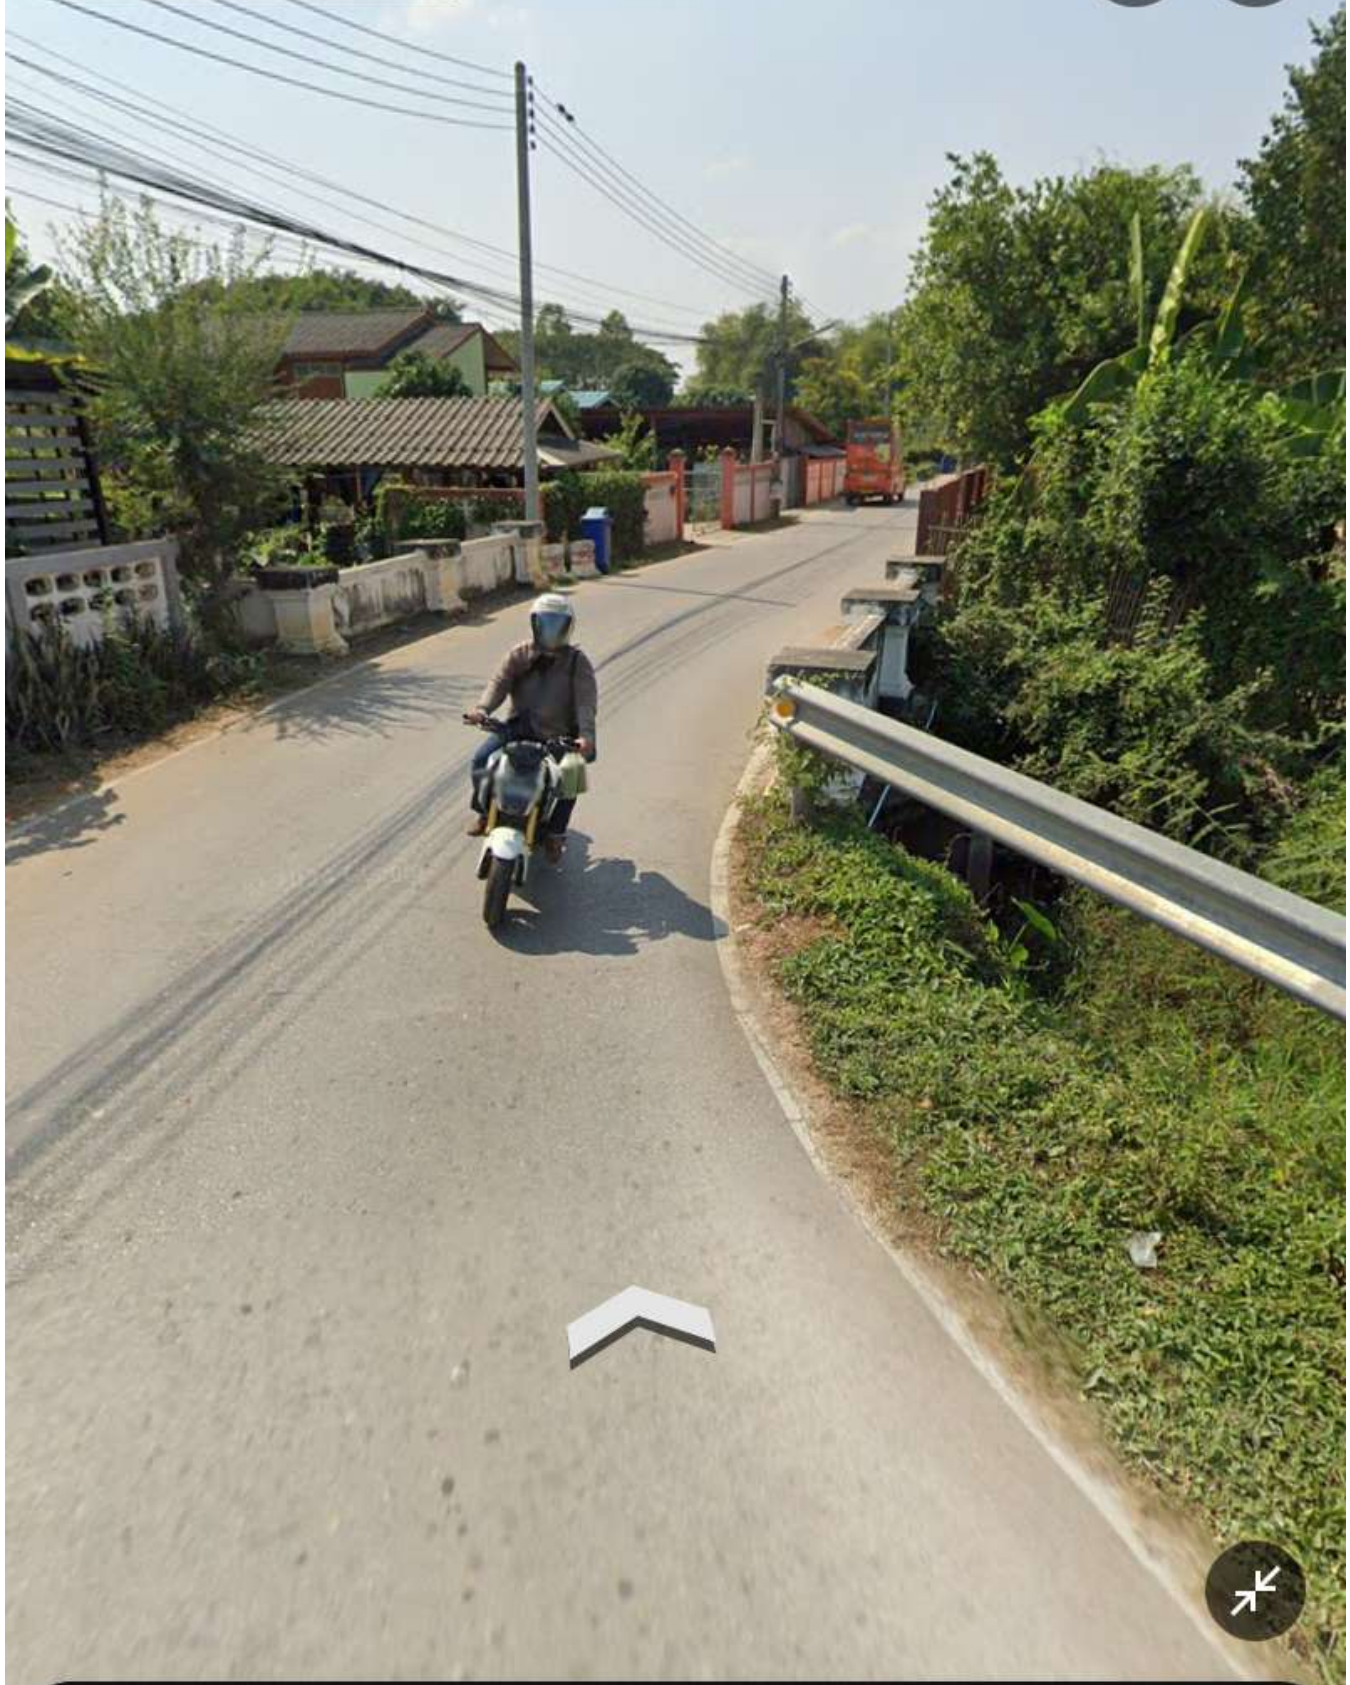

ตำบลปงแสนทอง, ลำปาง

2 ปีที่แล้ว · ดูวันอื่นๆ >