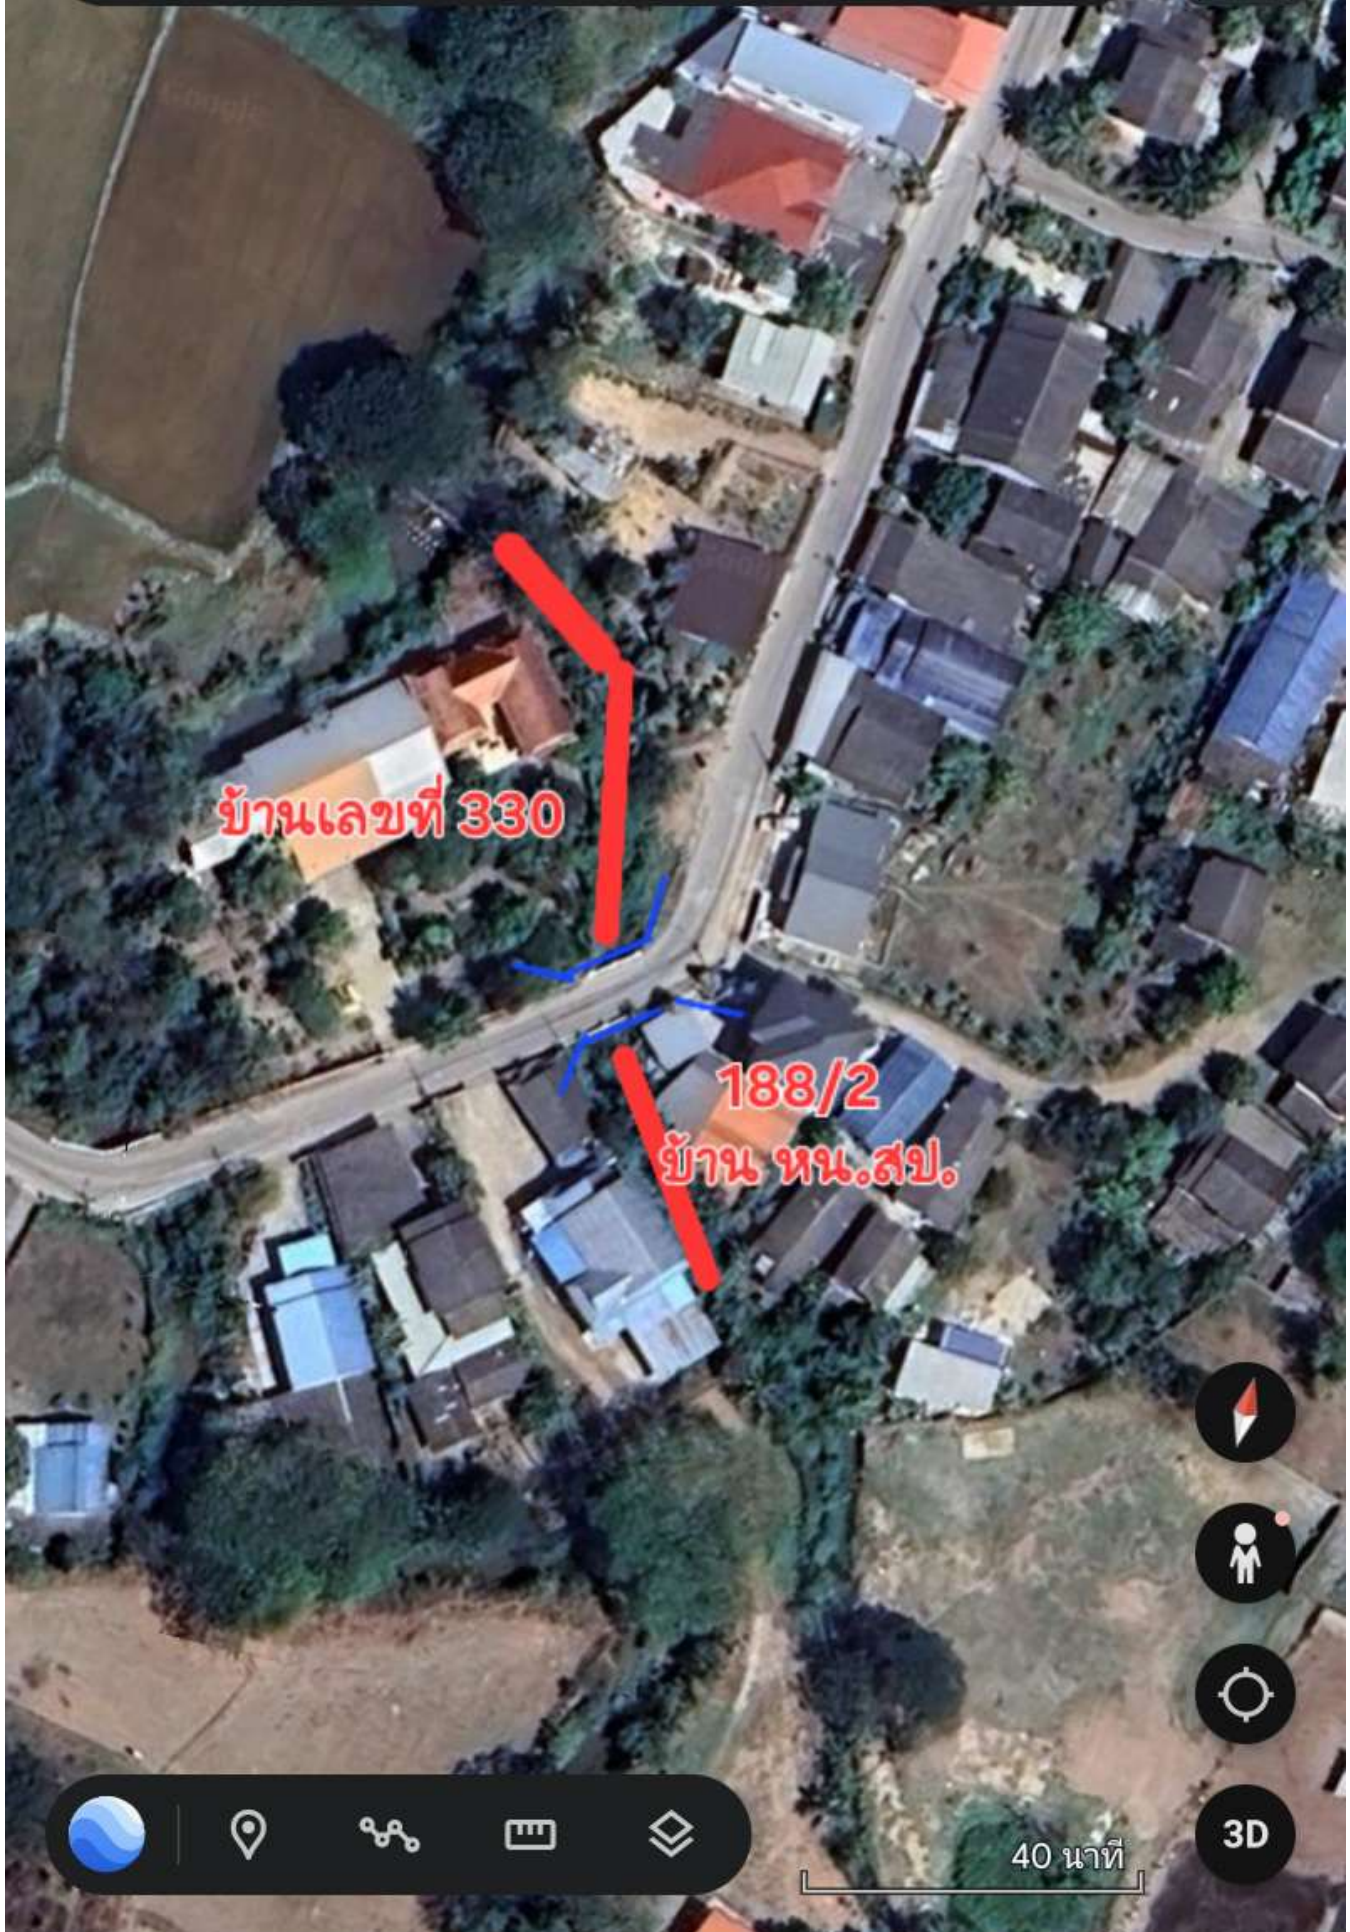

ค้นหา Google Earth

บ้านเลขที่ 184

แนวเขตลอกสำเหมือง

บ้านเลขที่ 359

40 นาที

G Google · ม.ค. 2024

ตำบลปงแสนทอง, ลำปาง

2 ปีที่แล้ว · ดูวันอื่นๆ >

รูปภาพสถานที่ใกล้เคียง

เพิ่มรูปภาพ

บ้านเลขที่ 184

แนวเขตลอกกำเหมือง

บ้านเลขที่ 359

ตำบลปรางแสนทอง, ลำปาง

2 ปีที่แล้ว · ดูวันอื่นๆ >

ค้นหา Google Earth

บ้านเลขที่ 330

188/2  
บ้าน หน.สป.

40 นาที

ตำบลปรางแสนทอง, ลำปาง

2 ปีที่แล้ว · ดูวันอื่นๆ >

ตำบลปงแสนทอง, ลำปาง

2 ปีที่แล้ว · ดูวันอื่นๆ >