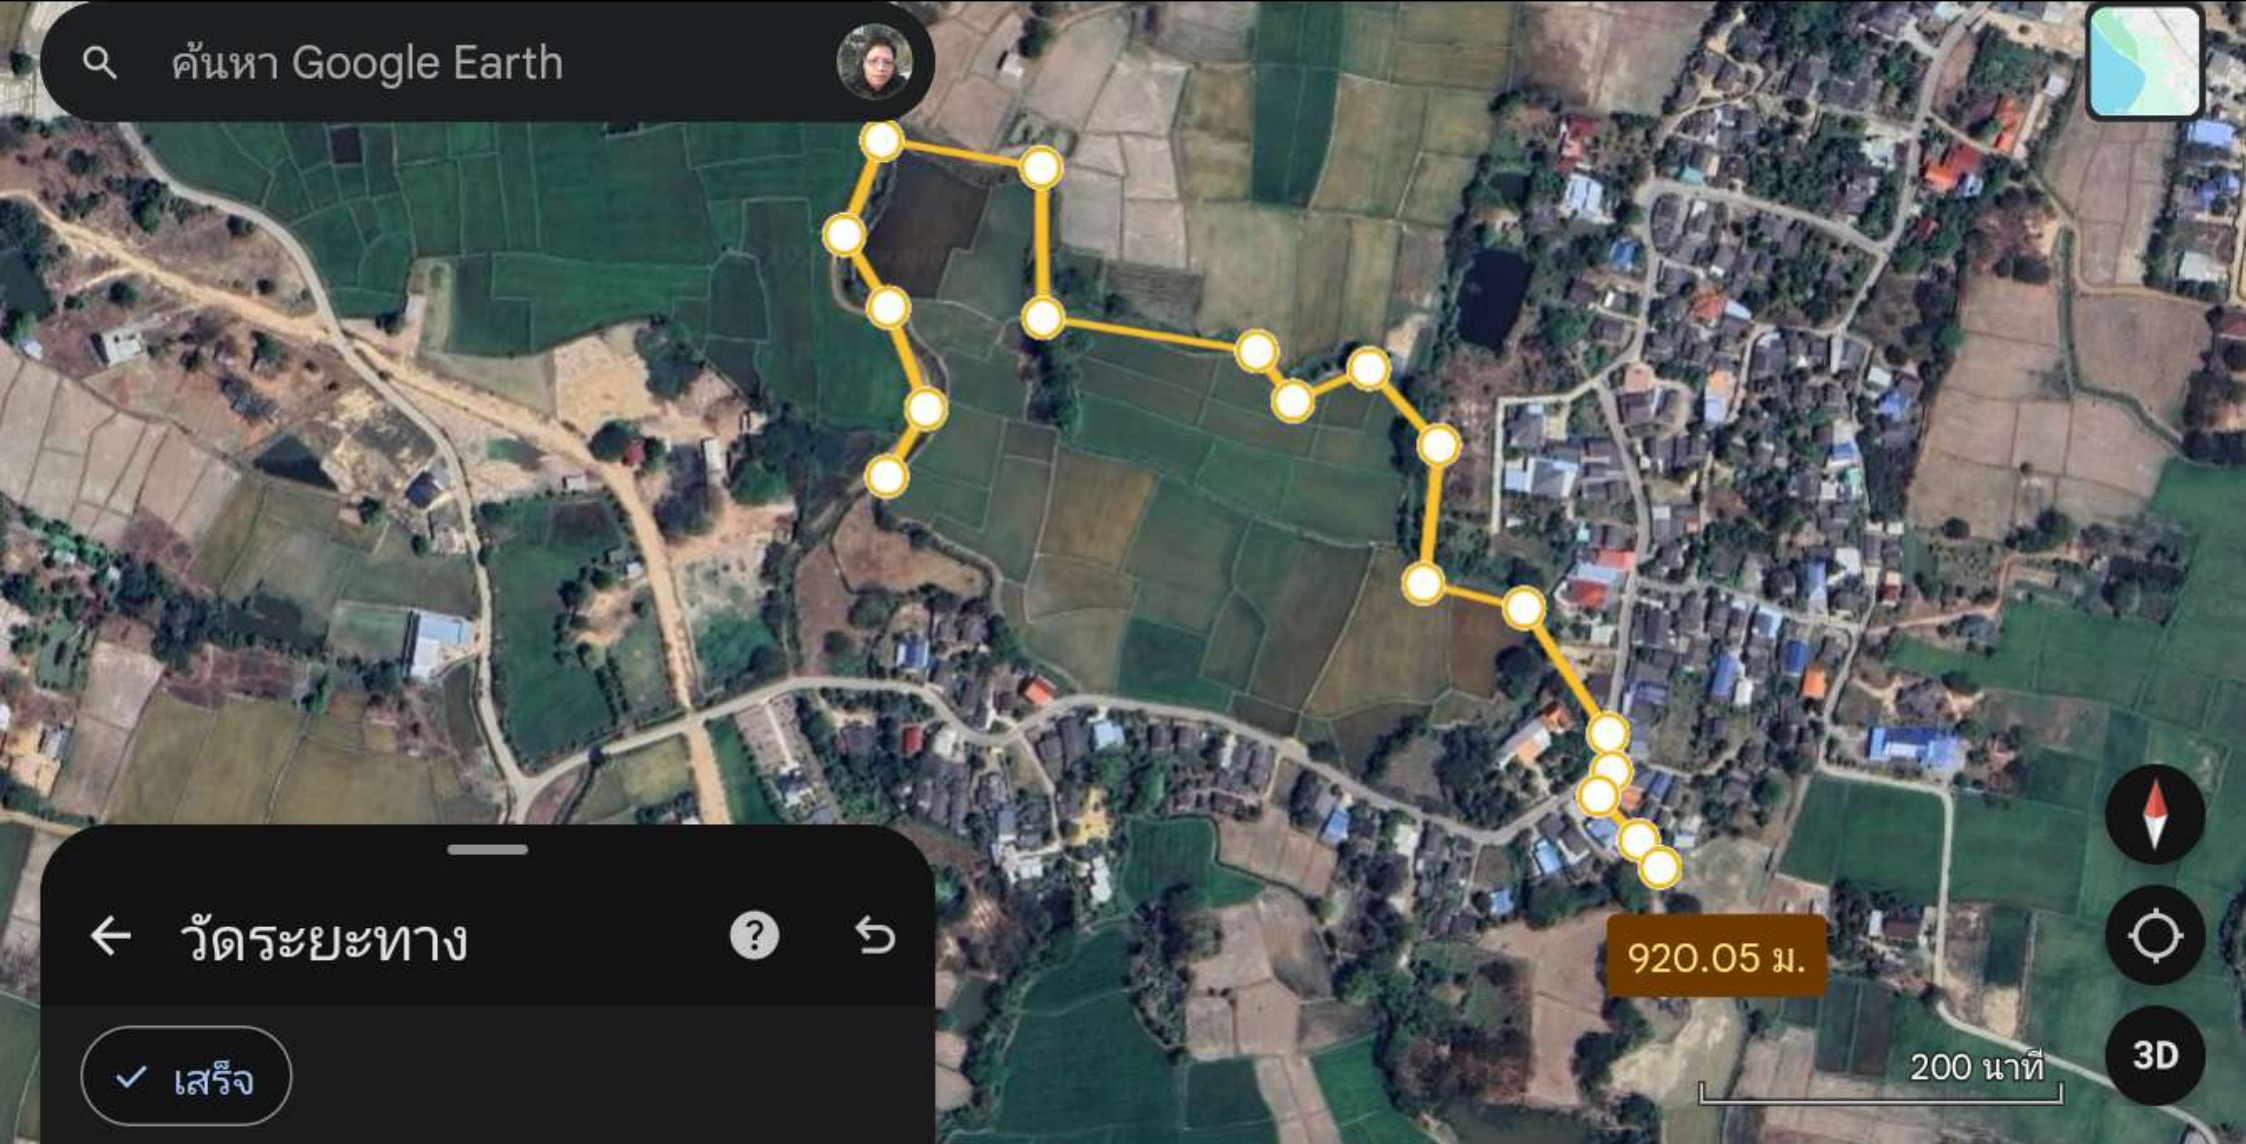

ค้นหา Google Earth

บ้านเลขที่ 554

บ้านเลขที่ 330

ที่ทำการประธานชุมชนบ้านหลวง

100 ไร่

ค้นหา Google Earth

วัดน่าน้อย

ศูนย์พัฒนาเด็ก
เทศบาลเมืองเว

200 ไร่

ค้นหา Google Earth

100 ไร่

ค้นหา Google Earth

← วัดระยะทาง

✓ เสร็จ

920.05 ม.

200 นาฬิกา