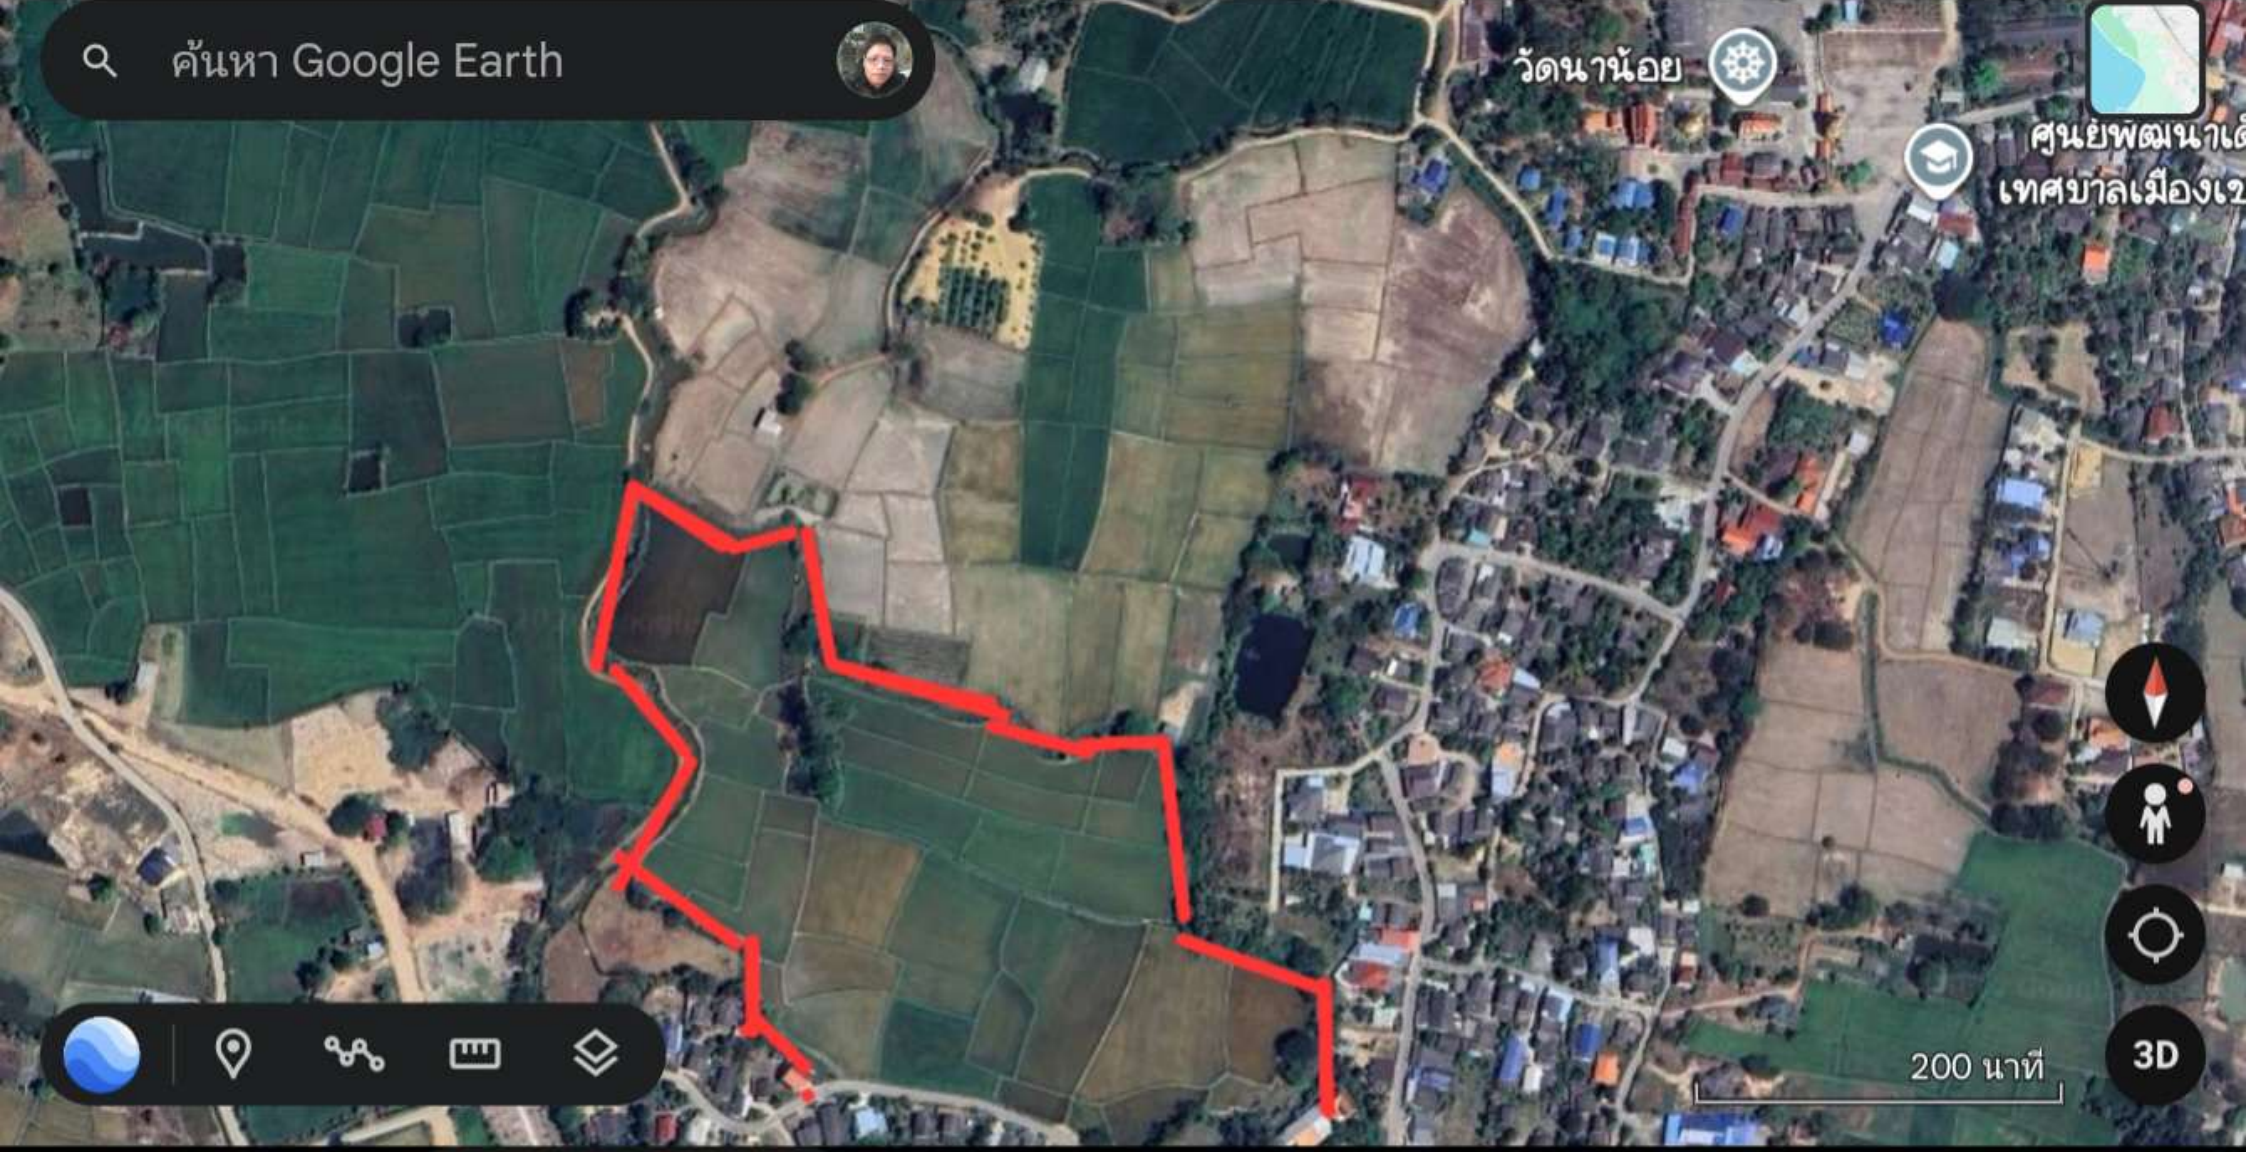

ค้นหา Google Earth

บ้านเลขที่ 554

บ้านเลขที่ 330

ที่ทำการประธานชุมชนบ้านหลวง

100 ไร่

ค้นหา Google Earth

วัดน่าน้อย

ศูนย์พัฒนาเด็ก
เทศบาลเมืองเว

200 ไร่

ค้นหา Google Earth

100 ไร่

ค้นหา Google Earth

← วัดระยะทาง

✓ เสร็จ

920.05 ม.

200 นาฬิกา